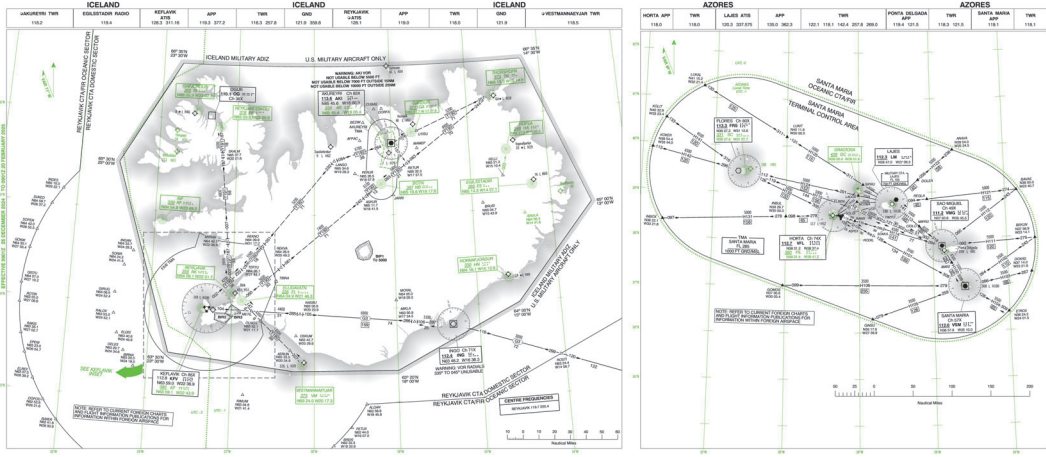

ATTENTION
Le contenu de la présente publication est susceptible de changer sans préavis.
The contents of this publication may be amended without notice.

26 DÉCEMBRE 2024
26 DECEMBER 2024

TERMINAL AREA CHARTS
CANADA ET ATLANTIQUE NORD
CANADA AND NORTH ATLANTIC

ISLANDES AÉRIENNES
AIR ISLANDS

THUNDER BAY WINDSOR TORONTO
OTTAWA MONTREAL LEGNÈRE

NAV

ATTENTION
Le contenu de la présente publication est susceptible de changer sans préavis.
The contents of this publication may be amended without notice.

26 DÉCEMBRE 2024
26 DECEMBER 2024

CARTES DE RÉGIONS TERMINALES
CANADA ET ATLANTIQUE NORD
CANADA AND NORTH ATLANTIC

ISLANDES AÉRIENNES
AIR ISLANDS

THUNDER BAY WINDSOR TORONTO
OTTAWA MONTREAL LEGNÈRE

NAV