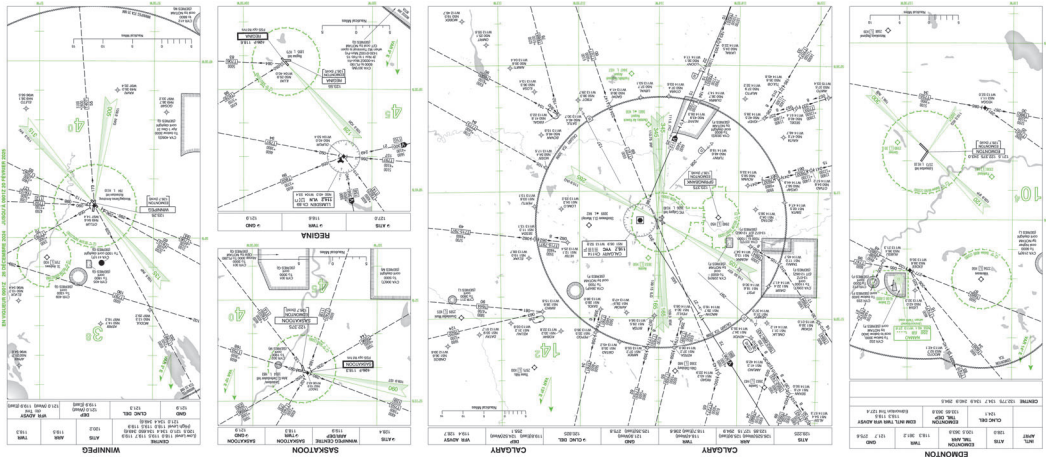

ATTENTION
Le contenu de la présente publication est susceptible de changer sans préavis.
The contents of this publication may be amended without notice.

26 DÉCEMBRE 2024
26 DECEMBER 2024

CARTES DE RÉGIONS TERMINALES
CANADA ET ATLANTIQUE NORD
CANADA AND NORTH ATLANTIC

ISLANDES AÉRIENNES
AIR ISLANDS

THUNDER BAY WINDSOR TORONTO
OTTAWA MONTREAL LEGNÈRE

NAV